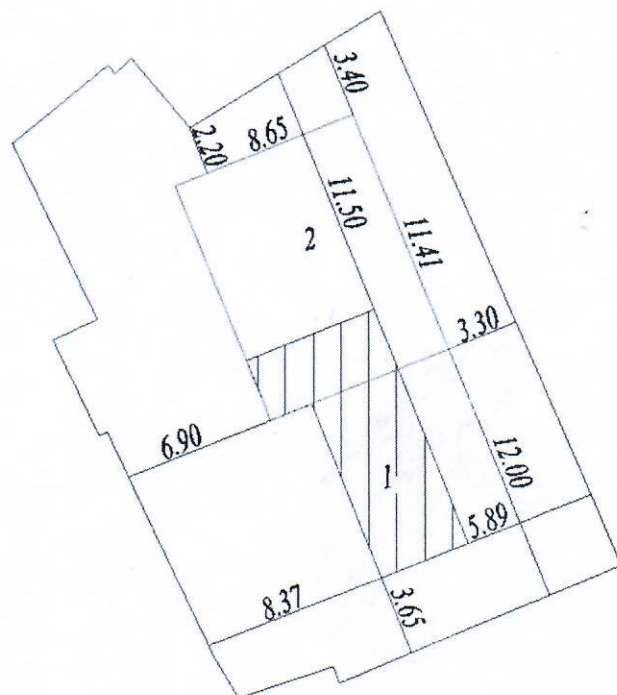

Схема расположения жилого дома на земельном участке с кадастровым номером 34:37:010297:5, расположенный по адресу: обл. Волгоградская, г. Михайловка, ул. Речная, 41

ул. Речная