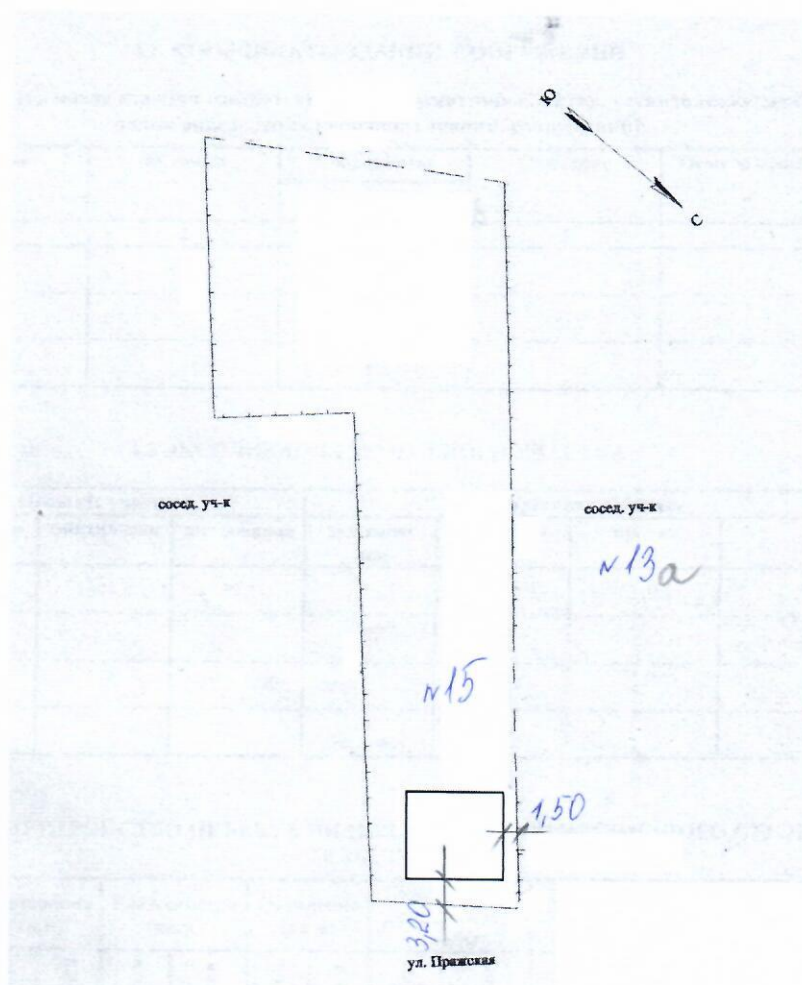

Ул. Пражская. 15

На публичные слушания

1. Сокращение минимального от правой межевой границы с 3,0 до 1,50м. (со стороны ул. Пражская, 13)
2. Увеличение минимального отступа по передней межевой границы с 3,0м до 3,20м по ул. Пражская.

ул. Пражская