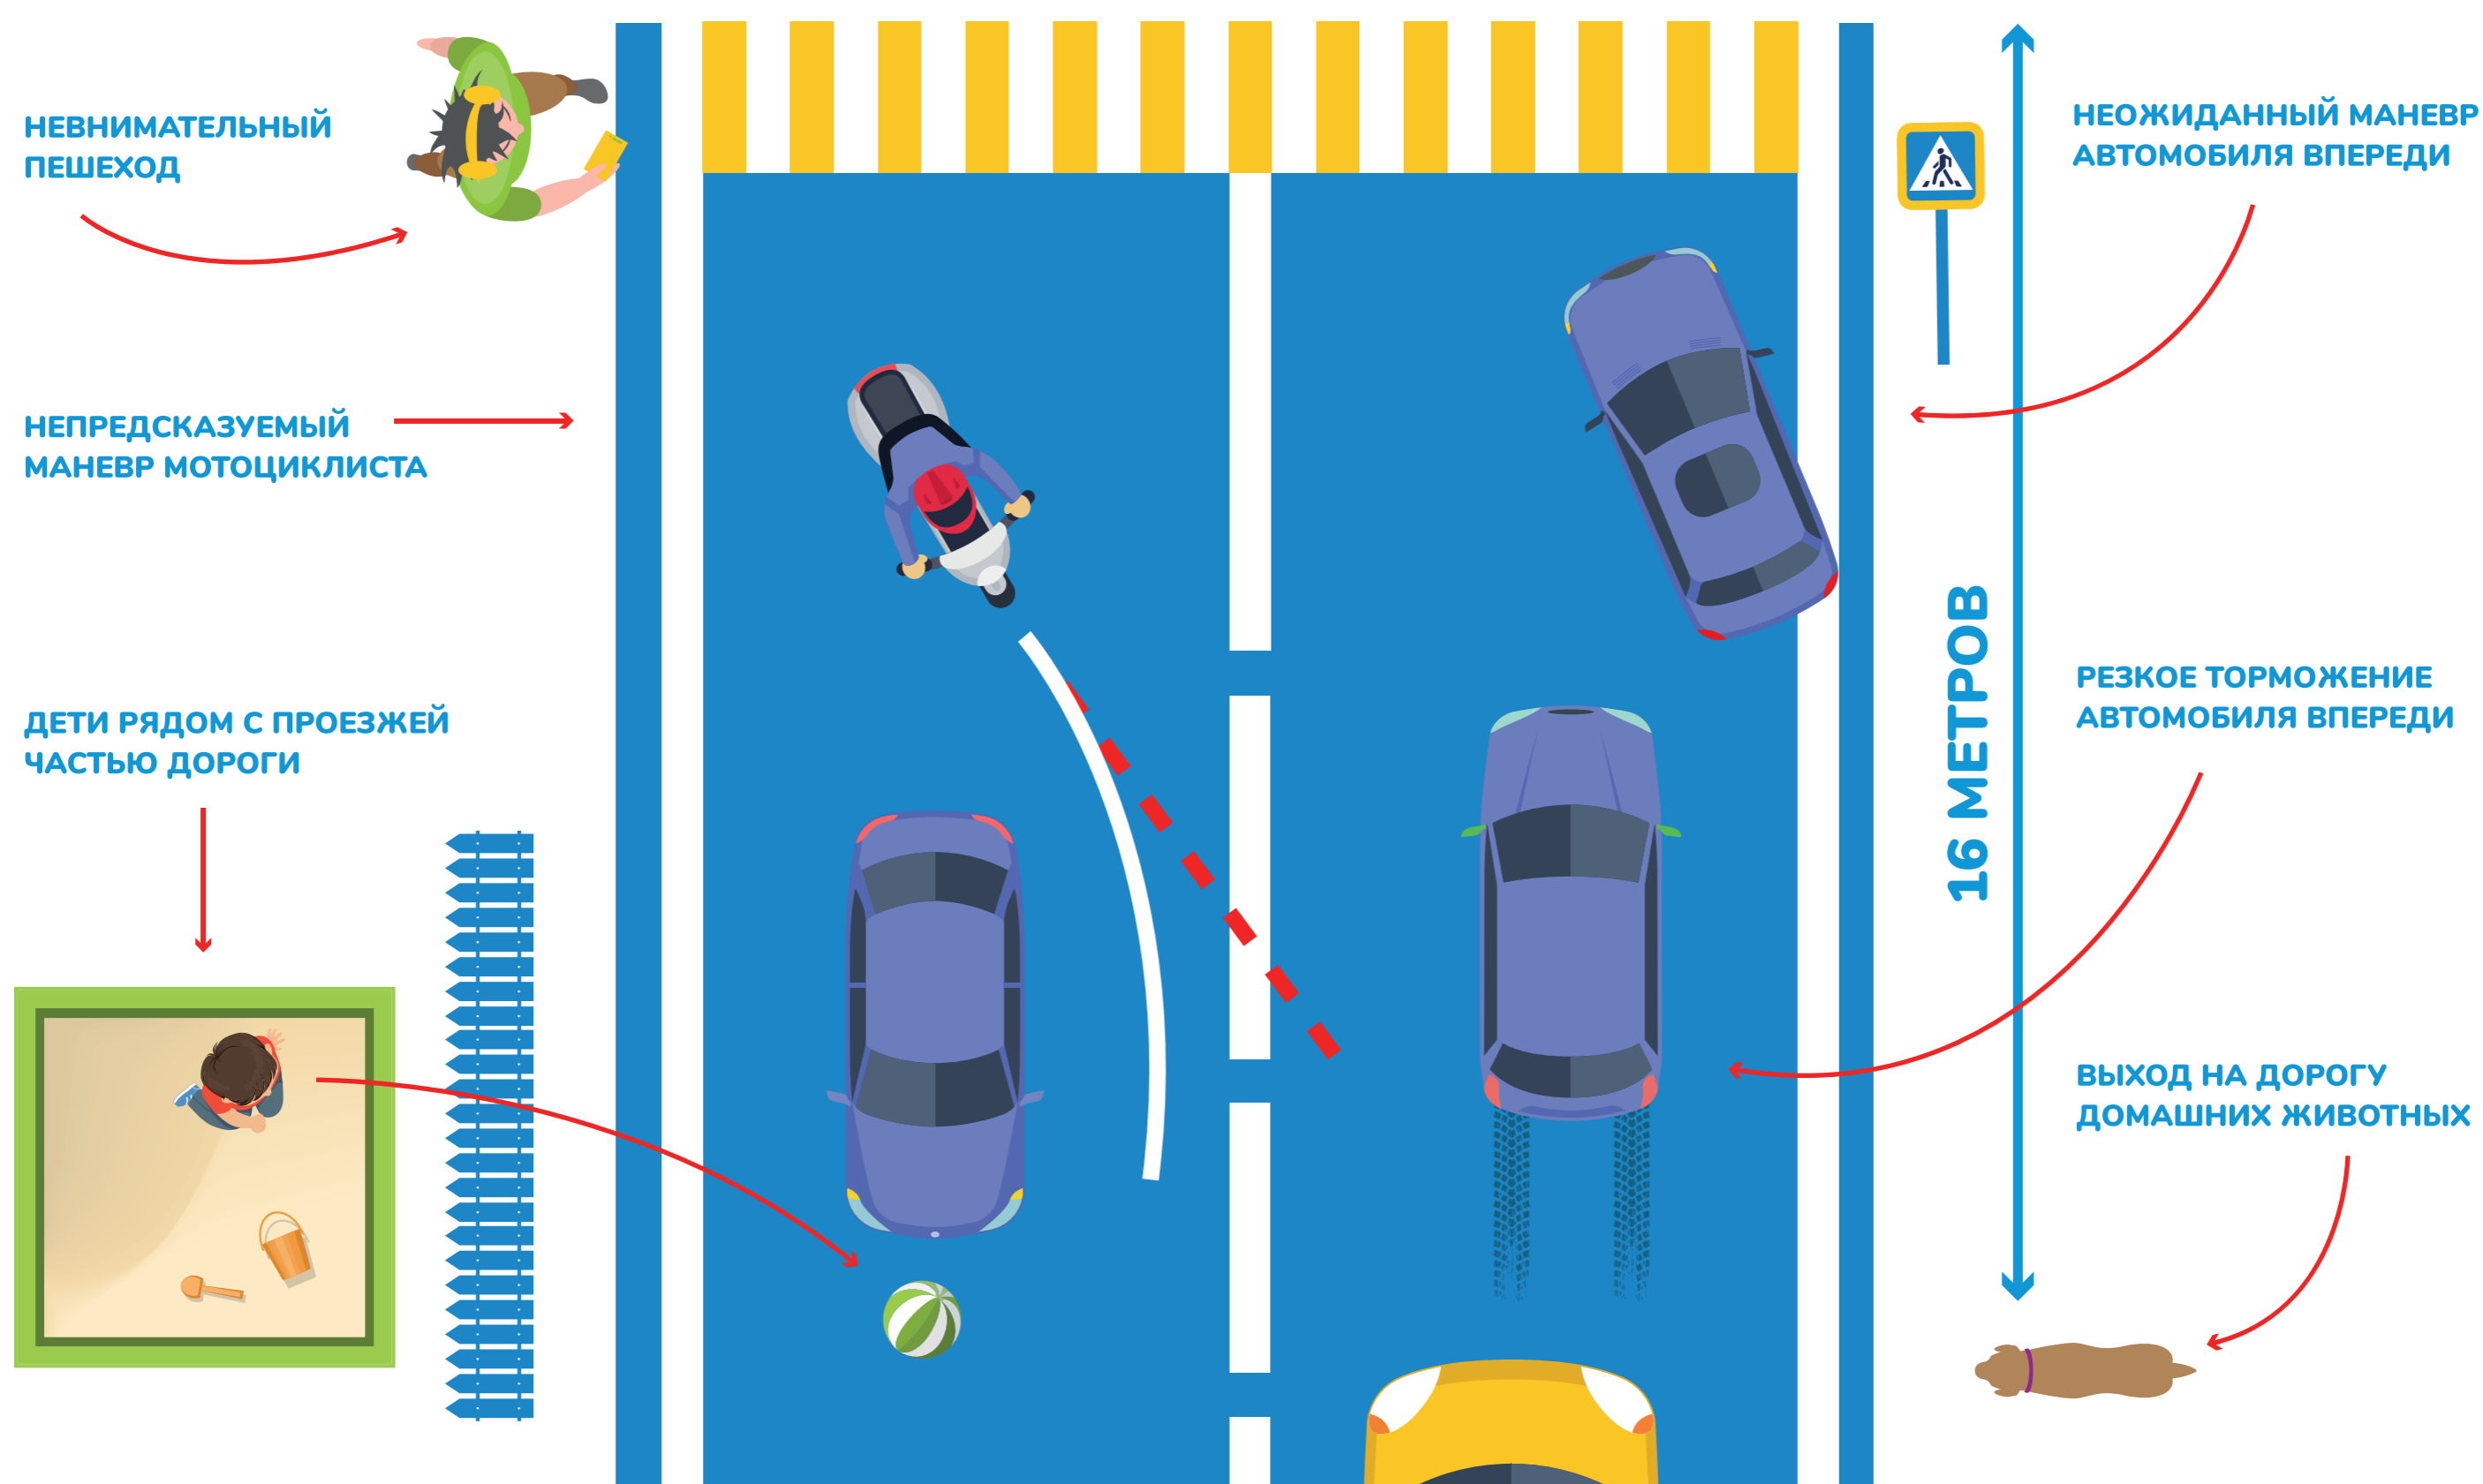

**ВНИМАНИЕ
НА ДОРОГУ!**

ВСЕГО НА СЕКУНДОЧКУ?

**ЗА 1 СЕКУНДУ ОТВЛЕЧЕНИЯ ВНИМАНИЯ
ОТ ДОРОГИ ПРИ СКОРОСТИ 60 КМ/Ч
АВТОМОБИЛЬ ПРОЕЗЖАЕТ 16 МЕТРОВ**

ЧТО МОЖЕТ СЛУЧИТЬСЯ НА ДОРОГЕ, ЕСЛИ ОТВЛЕЧЬСЯ НА 1 СЕКУНДУ?

**На дороге важен каждый метр.
Переключите внимание на дорогу!**

ФЕДЕРАЛЬНЫЙ ПРОЕКТ
«БЕЗОПАСНОСТЬ ДОРОЖНОГО
ДВИЖЕНИЯ»

МВД РОССИИ

ГОСАВТОИНСПЕКЦИЯ
МВД РОССИИ