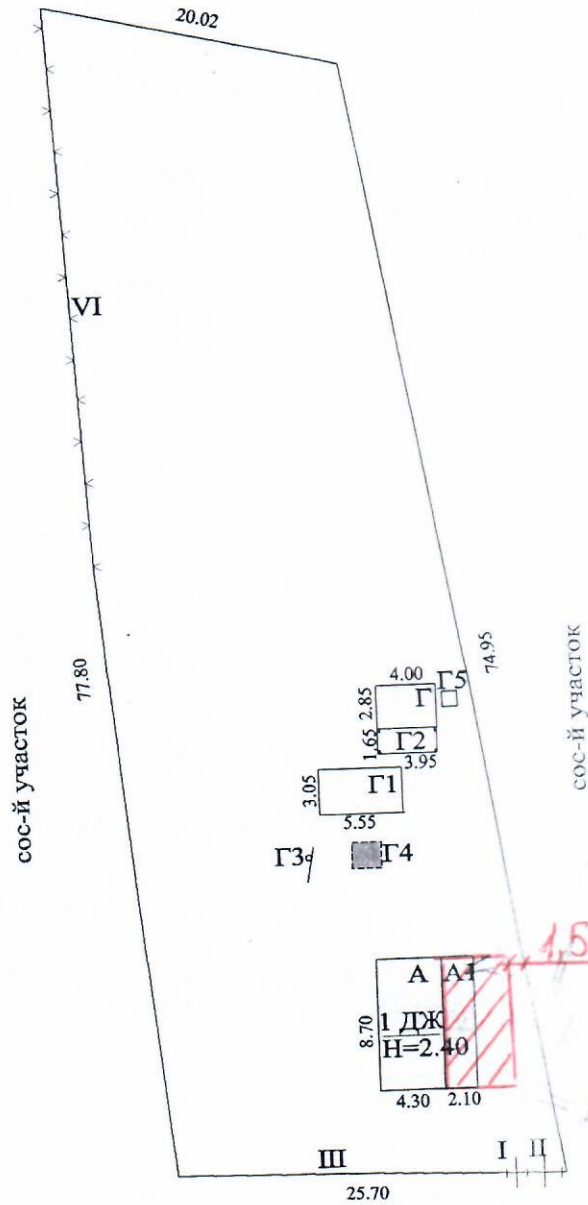

Ситуационный план

сос-й участок

ул. Чекунова

Михайловский филиал ВОГУП "Волгоградоблтехинвентаризация"

План земельного участка

| | | | | |
|-------------|-----------------------|-----------------------------|---|---------------|
| Исполнитель | Ф.И.О. Кузина Л.Я. | Дата | Волгоградская область, Михайловский район, п. Отрадное ул. Чекунова д. 9 | Лист <u>1</u> |
| | | 10.12.2010 г. | | Лист <u>1</u> |
| | | Подпись <i>Л. Кузина</i> | | Масштаб 1:500 |