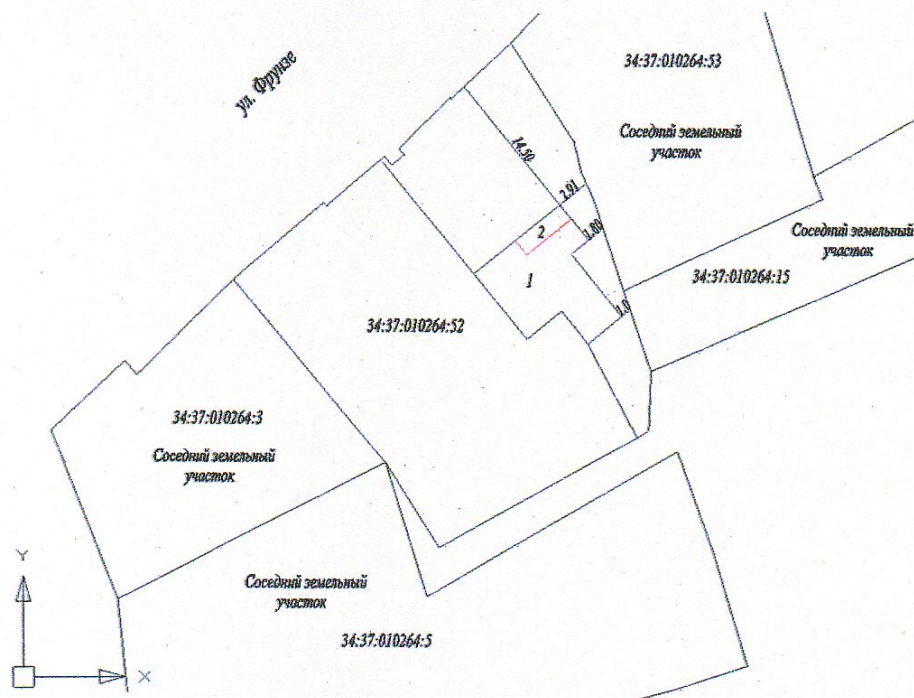

Схема расположения жилого дома на земельном участке с кадастровым номером 34:37:010264:52, расположенного по адресу: обл. Волгоградская, г. Михайловка, ул. Фрунзе, 87.

1- индивидуальный жилой дом

2-проектируемая пристройка к индивидуальному жилому дому