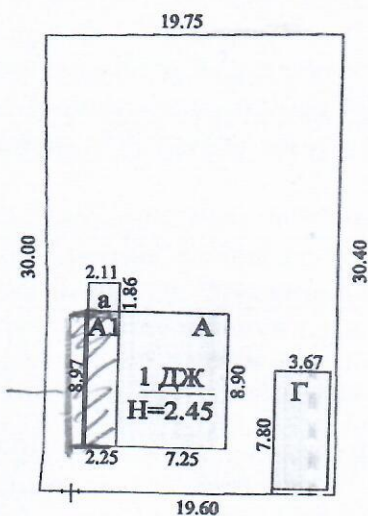

# Ситуационный план

сос -й й участок

сос -й й участок

сос -й й участок

38

ул. Урожайная

Михайловский филиал ВОГУП "Волгоградоблтехинвентаризация"

## План земельного участка

Исполнитель	Ф.И.О. Кузина Л.Я.	Дата	Волгоградская область, г. Михайловка ул. Урожайная д. 36	Лист <u>1</u>
		16.05.2012 г.		Лист <u>1</u>
		Подпись <i>Л.Я. Кузина</i>		Масштаб 1:500