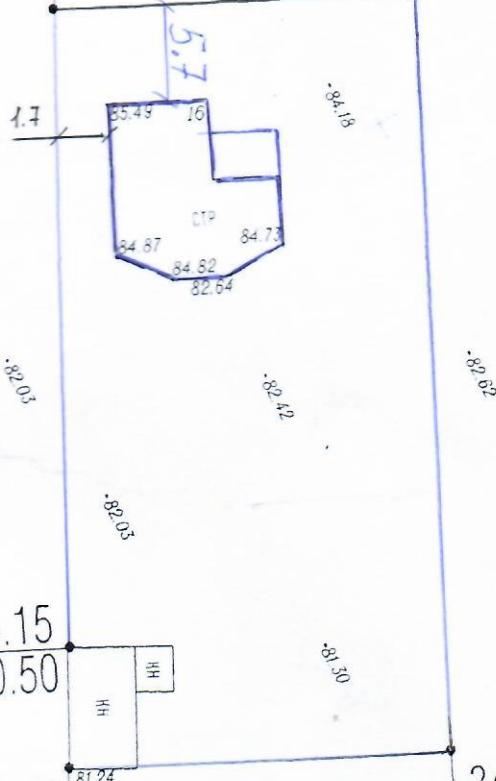

34034.52
15883.23

34056.21
15893.50

ул. Тюменская

34015.15
15920.50

34011.47
15927.60

ул. Ковровская

34034.05
15938.32

				Заказчик: Дарищев Н.Н			
				Объект: Топографо-геодезическая съемка М 1:500 для градостроительного плана			
Изм. кол.уч.	№ док.	дата		Адрес: Волгоградская область г. Михайловка ул. Тюменская, 16	Стадия	Лист	Лист
Директор	С. Шевнинов	16.08.12г.			РП	1	
Геодезист	С. Ормотова	16.08.12г.			АУ "МОЦ" г. Михайловка Волгоградской обл.		
				Система координат местная Система высот балтийская			