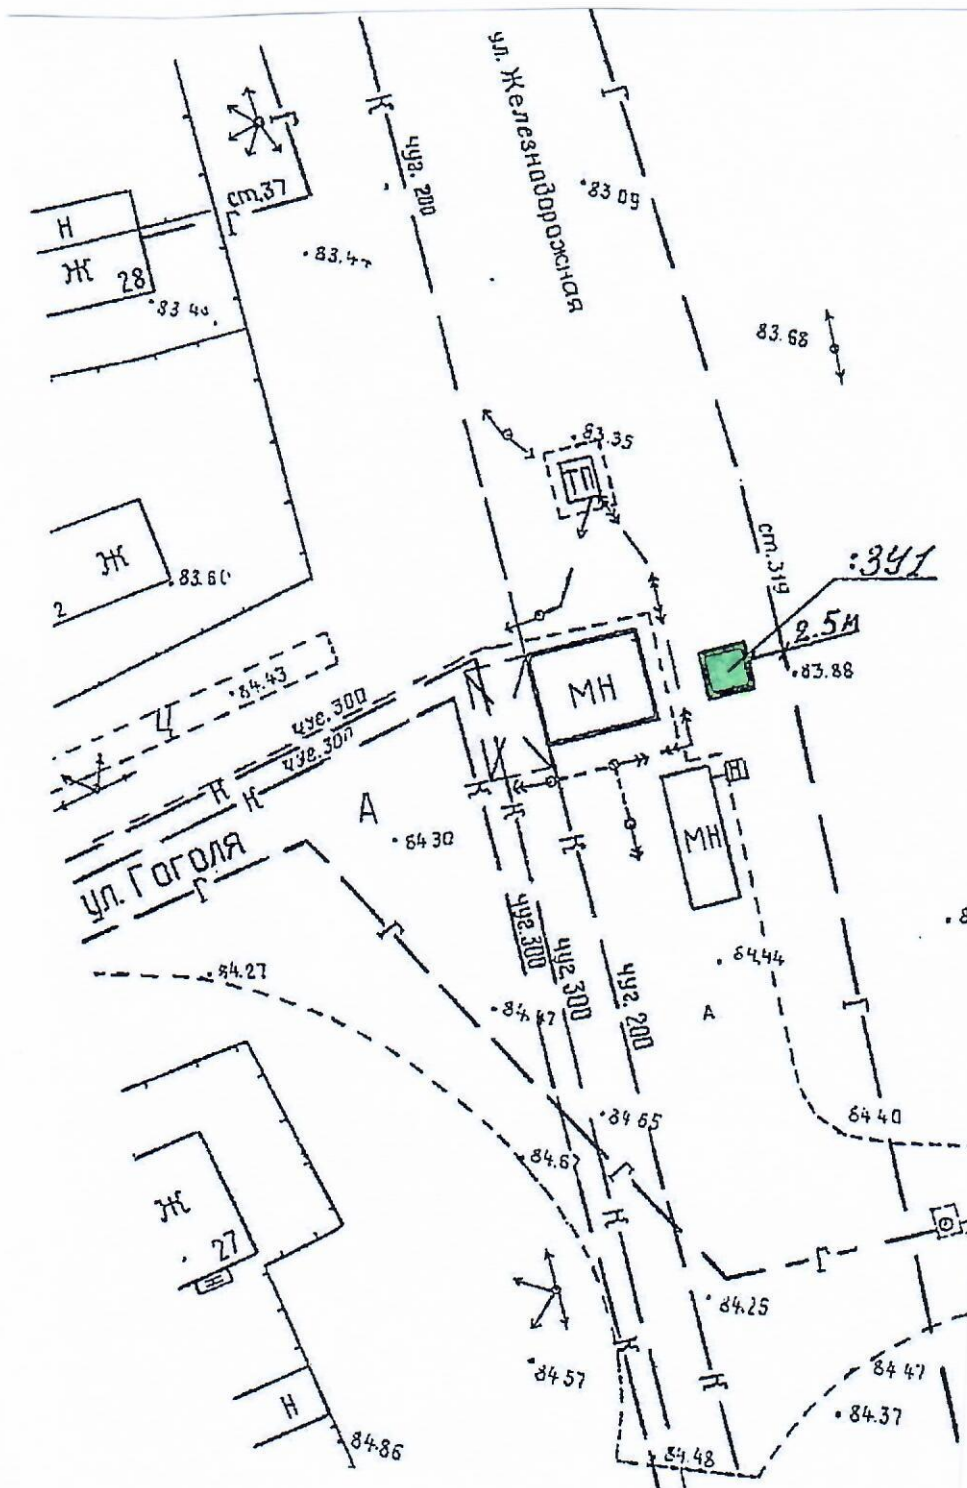

Схема планировочной организации земельного участка по адресу:

город Михайловка, 12 метров по направлению на юго-восток от земельного участка с кадастровым номером 34:37:010247:74

 - земельный участок ориентировочной площадью 9,0 кв.м., с разрешенным видом использования: СВЯЗЬ.