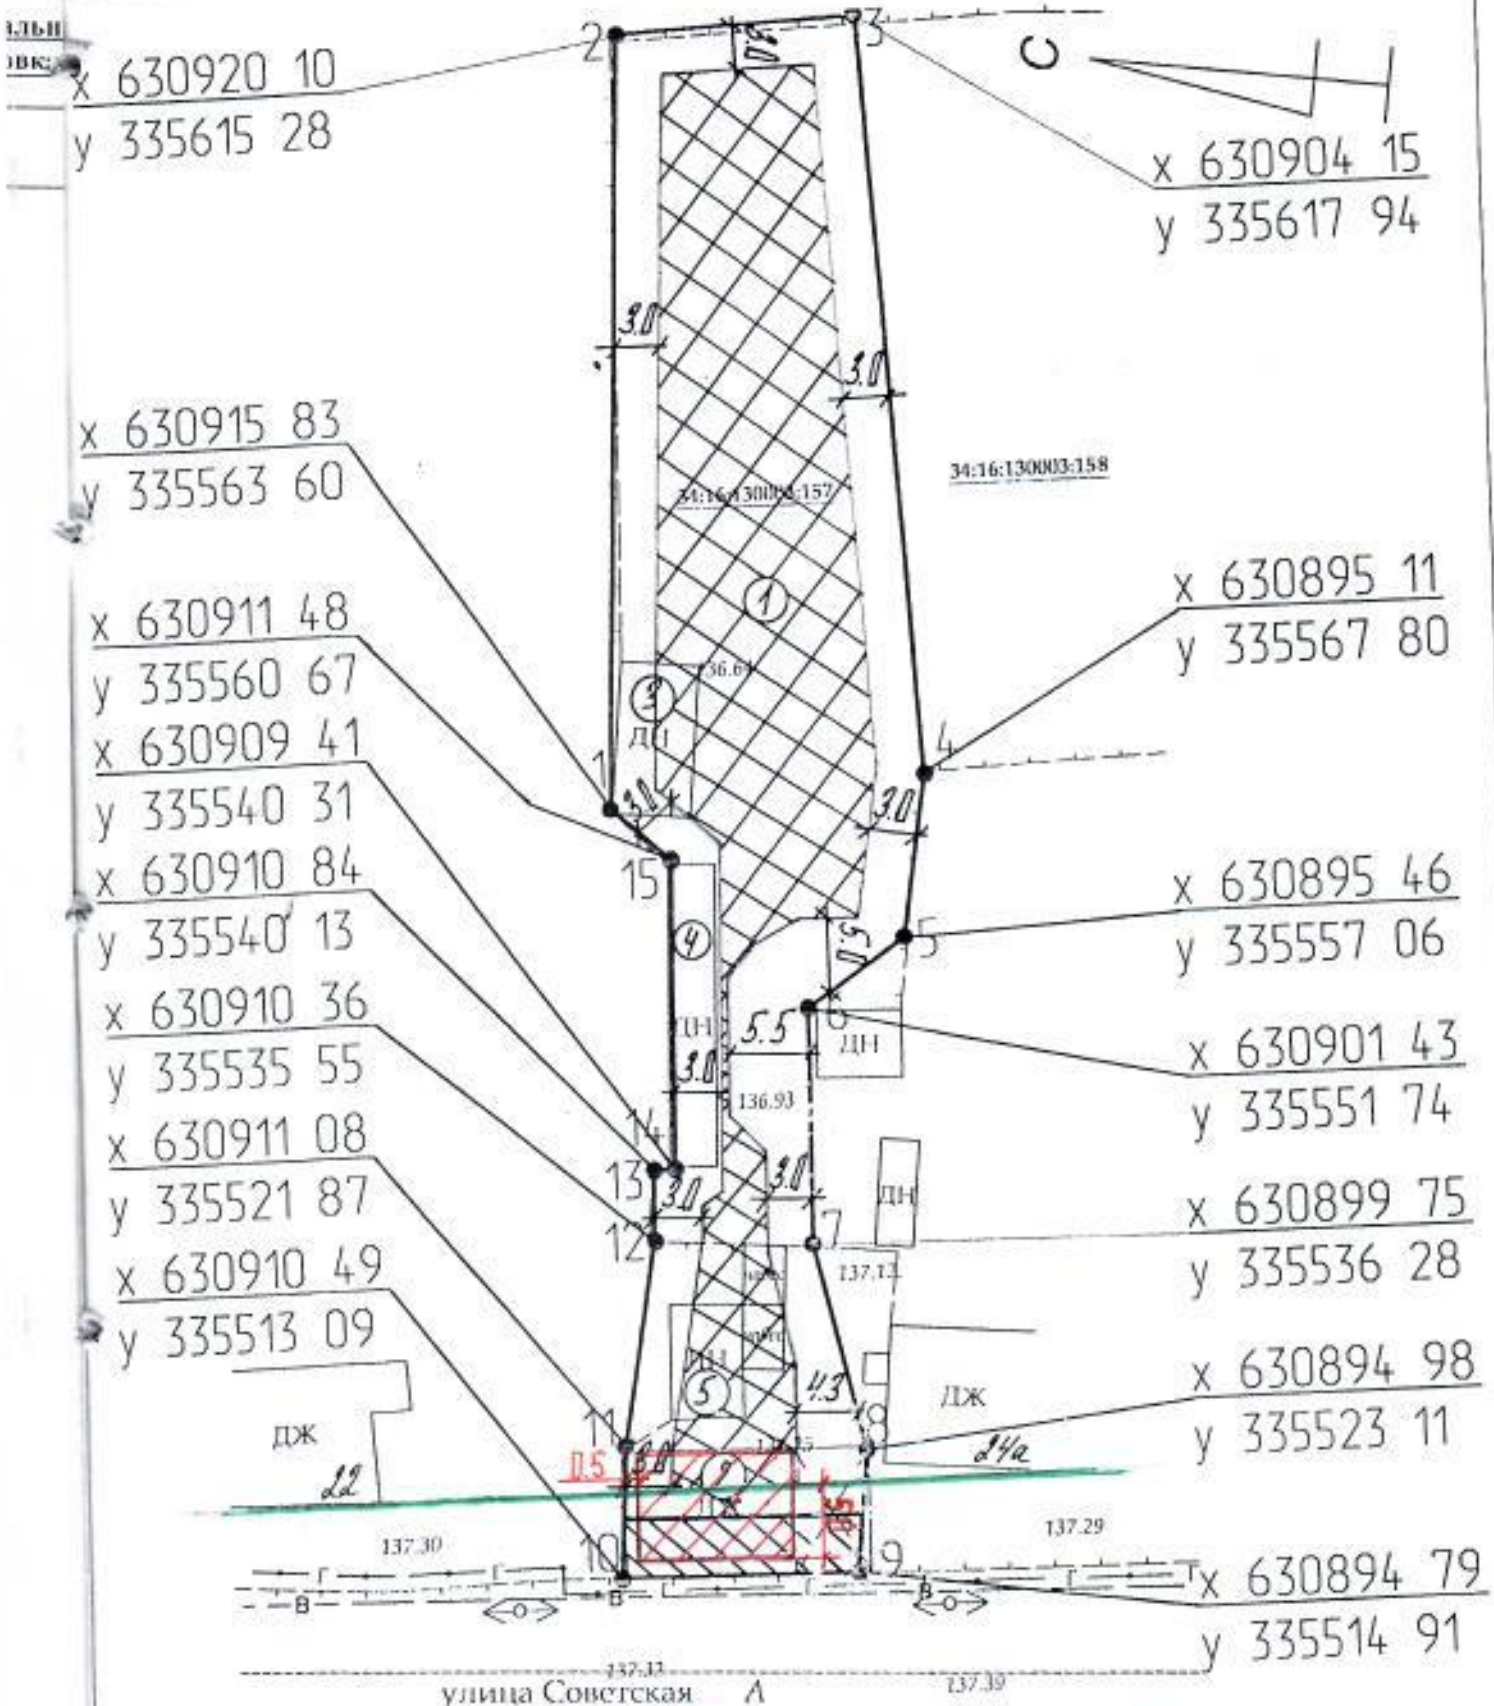

1. Чертеж градостроительного плана земельного участка

г. Сергеев ул. Советская, д. 4

1:500 (масштаб)

Объекты капитального строительства (объекты незавершенного строительства):

2 - индивидуальный жилой дом

3, 4, 5 - хоз. постройки