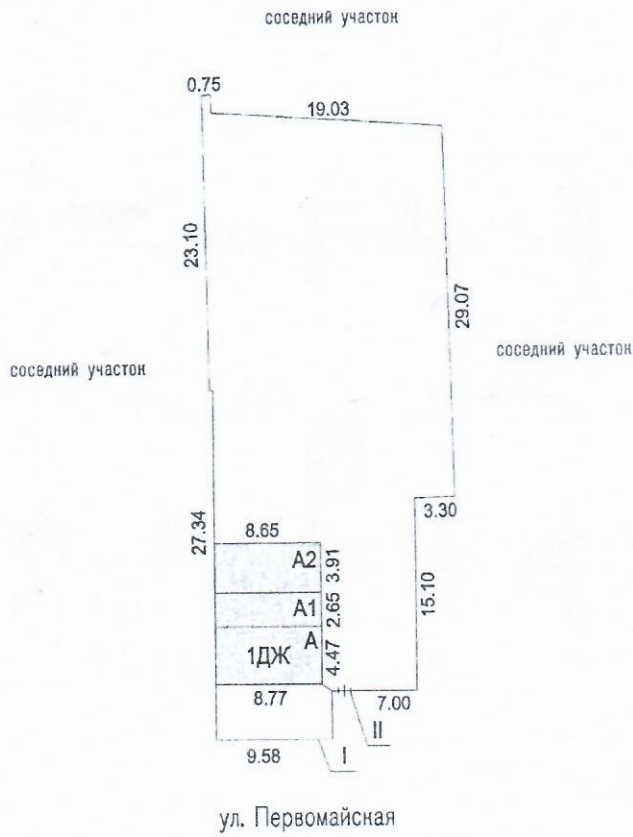

Ситуационный план

Кузнецова Марина Александровна: свидетельство о праве на наследство по завещанию от 12 июля 2007 г.

ГБУ ВО "Центр государственной кадастровой оценки"			
План земельного участка			
Исполнитель	Ф.И.О. Попов Е.М.	Дата	Волгоградская область, г. Михайловка ул. Первомайская дом 20
		20.05.2021	
		Подпись	Лист 1
		<i>Попов Е.М.</i>	Лист 1
			Масштаб 1:500