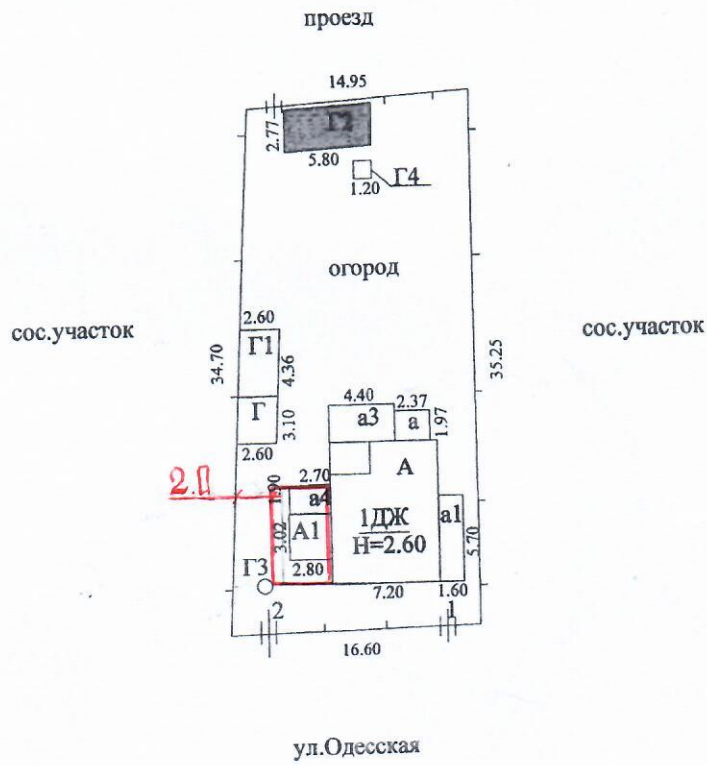

СИТУАЦИОННЫЙ ПЛАН

| | | | | |
|---|-----------------|--------------------------------------|---|-------------------------------------|
| Михайловское отделение Волгоградского филиала ФГУП "Ростехинвентаризация" | | | | |
| Ситуационный план объекта индивидуального жилищного строительства | | | | |
| Руководитель группы | Нестеренко В.В. | 07.04.2008г. (дата) <i>Ми-</i> | Адрес объекта г.Михайловка ул.Одесская дом 33 | Лист 1 Листов 1 Масштаб 1:500 |