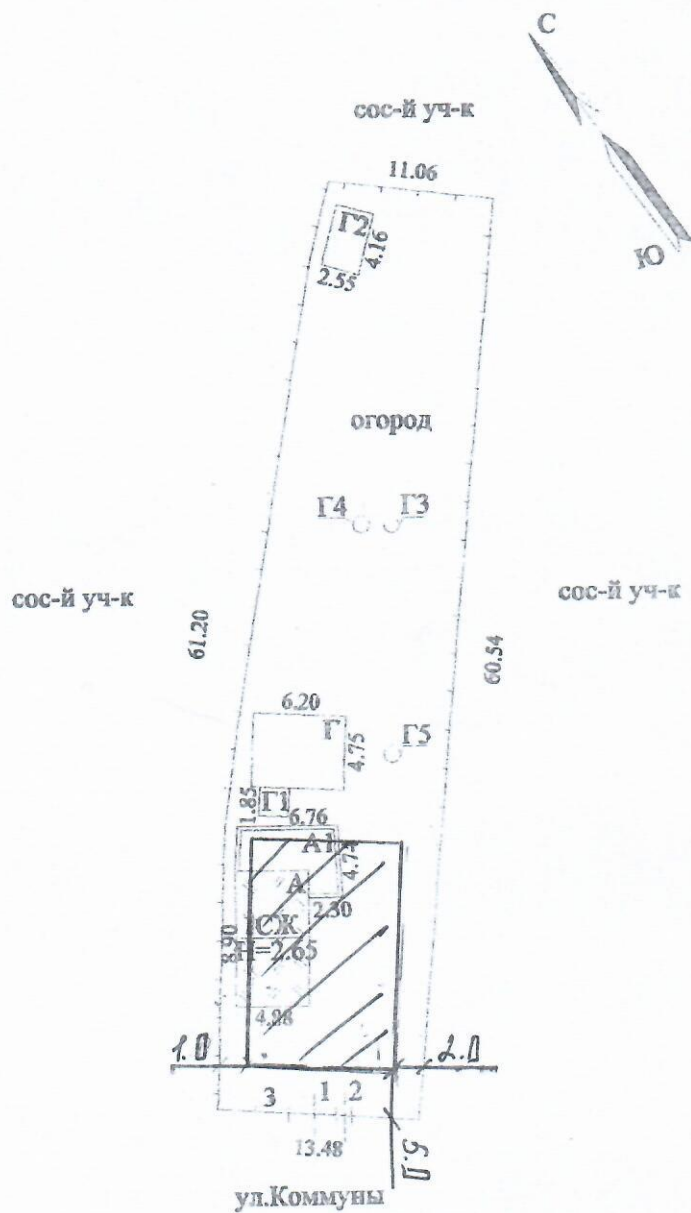

1.5. СИТУАЦИОННЫЙ ПЛАН

Михайловское отделение Волгоградского филиала ФГУП "Ростехинвентаризация - Федеральное БТИ"				
Ситуационный план объекта индивидуального жилищного строительства				
Руководитель группы	Звезда Т. Д. (Ф.И.О.)	12.12.2008г. (дата) <i>ЗДК</i>	Адрес объекта г. Михайловка ул. Коммуны дом 126	Лист 1 Листов 1 Масштаб 1:500