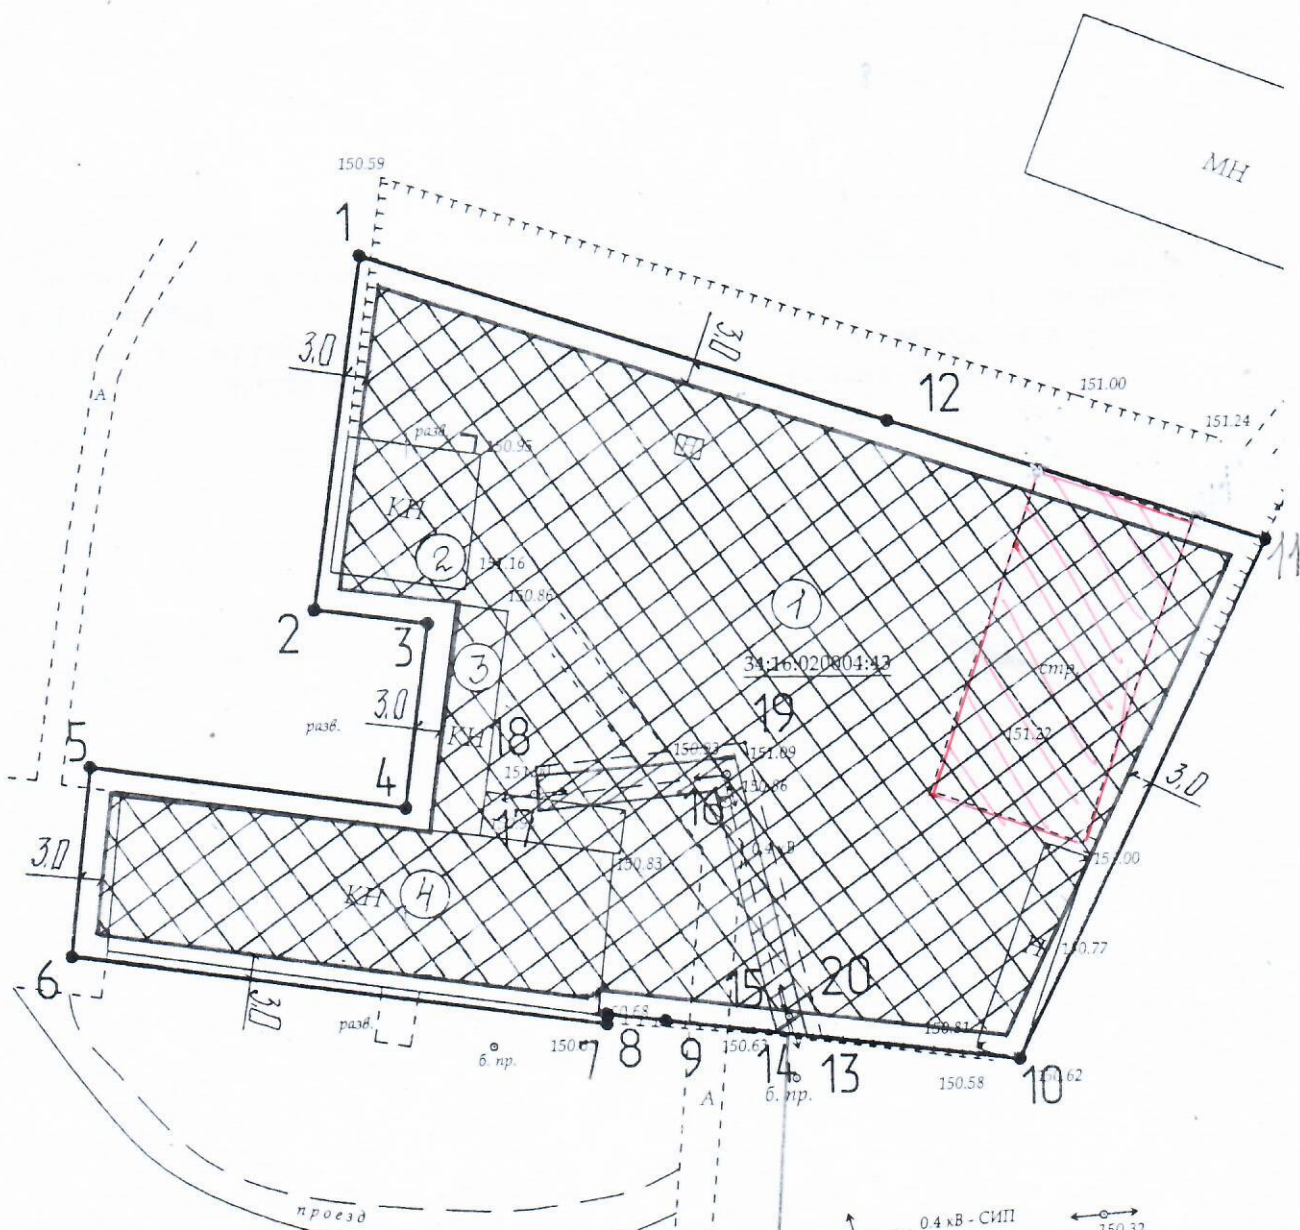

1. Чертеж градостроительного плана земельного участка

начальни
Михайлов

Охранная зона объекта: "ВЛ-0,4кВ
ГП-1496 хутор Карагичев"