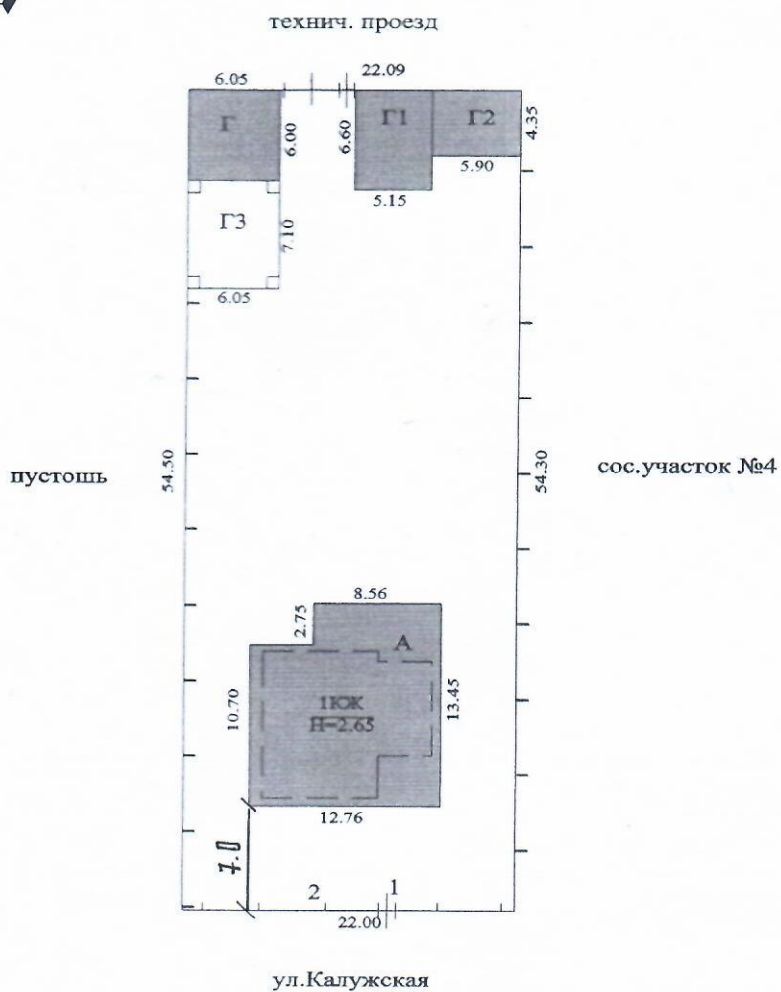

Ситуационный план

Михайловский филиал ВОГУП "Волгоградоблтехинвентаризация"

План земельного участка

Исполнитель	Ф.И.О. Фимина О.В.	Дата	Волгоградская область, г. Михайловка ул. Калужская дом 2	Лист <u>1</u>
		06.10.2010г		Лист <u>1</u>
		Подпись 		Масштаб <u>1:500</u>