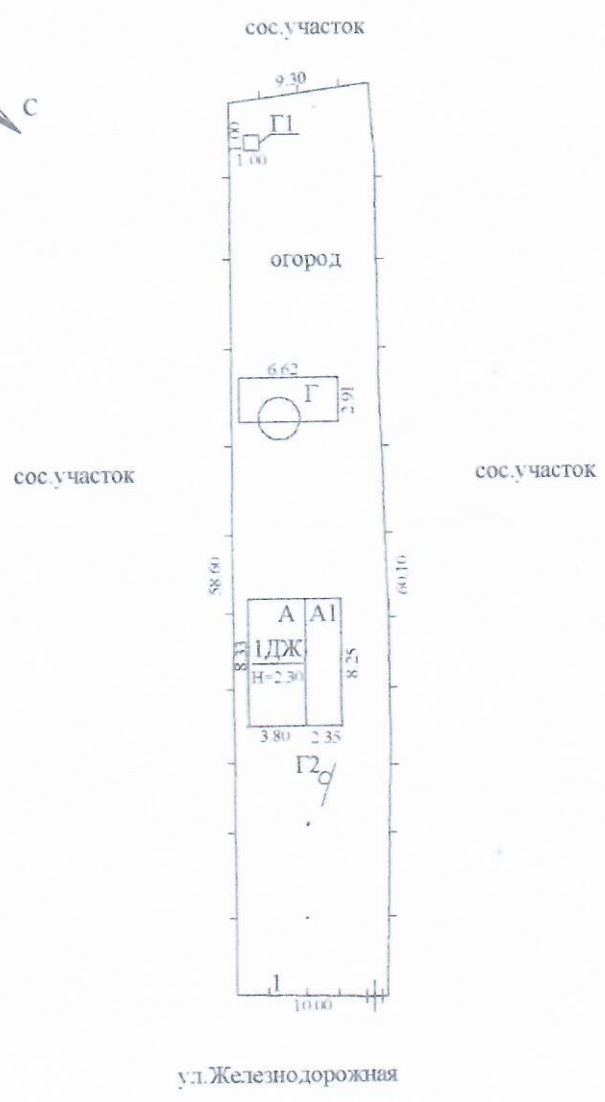

СИТУАЦИОННЫЙ ПЛАН

Михайловское отделение Волгоградского филиала ФГУП "Ростехинвентаризация"			
Ситуационный план объекта индивидуального жилищного строительства			
Руководитель группы	10.01.2007г (дата)	Адрес объекта г. Михайловка	Лист 1 Листов 1
Благотворная ГФ	/ /	/ /	/ /