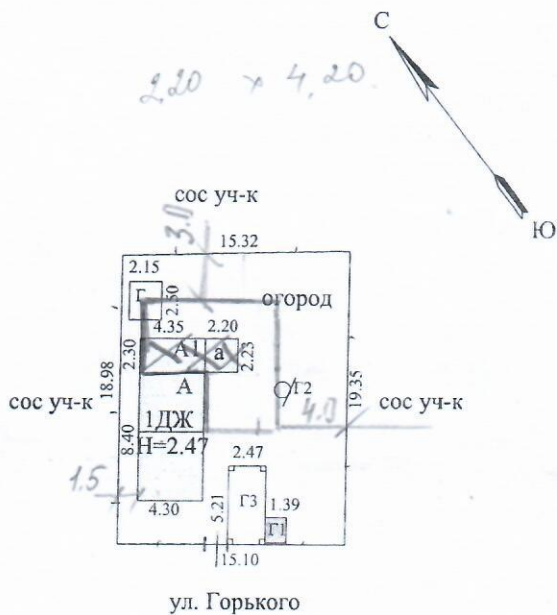

4. СИТУАЦИОННЫЙ ПЛАН

43

Михайловское отделение Волгоградского филиала ФГУП "Ростехинвентаризация"				
Ситуационный план объекта индивидуального жилищного строительства				
Руководитель группы	Звездина Т.Д. (Ф.И.О.)	14.12.2006г (дата) <i>[Signature]</i> подпись	Адрес объекта г.Михайловка ул.Горького №53	Лист 1 Листов 1 Масштаб 1:500