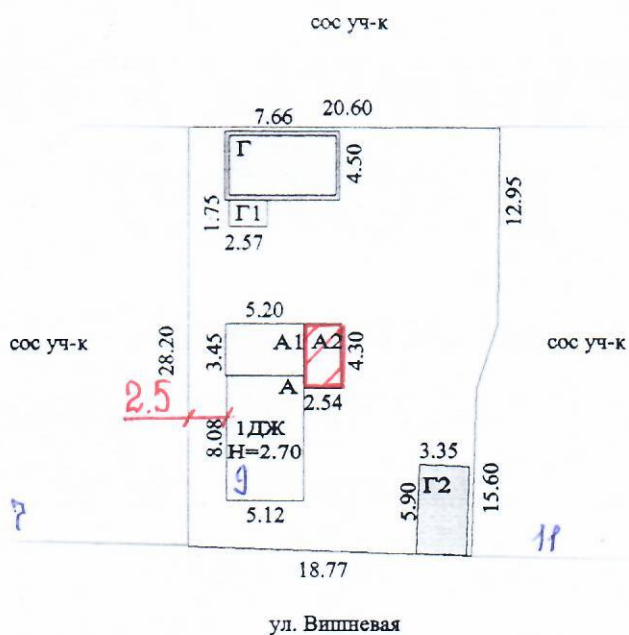

Ситуационный план

ГБУ "Волгоградоблтехинвентаризация" межрайонный отдел
по Михайловскому и Даниловскому районам

План земельного участка

| | | | | |
|-------------|------------------------|--------------------|--|---------------|
| Исполнитель | Ф.И.О. Суязова И.Ю. | Дата | Волгоградская область, г. Михайловка ул. Вишнева дом 9 | Лист <u>1</u> |
| | | 25.06.2019 | | Лист <u>1</u> |
| | | Подпись | | Масштаб 1:500 |
| | | <i>[Signature]</i> | | |