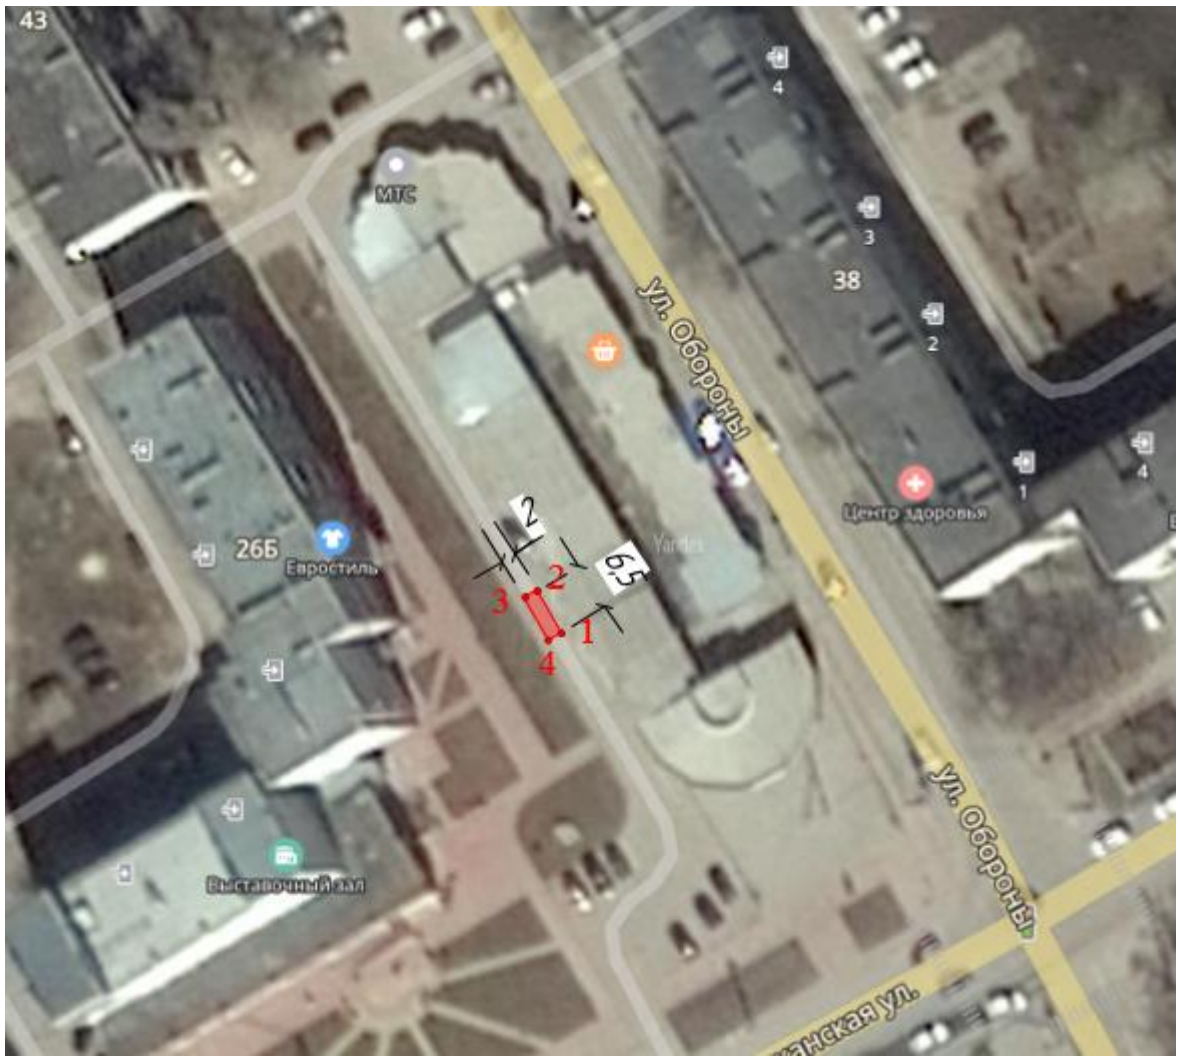

СХЕМА ГРАНИЦ ПРИЛЕГАЮЩЕЙ ТЕРРИТОРИИ

Утверждена
Постановление администрации городского
округа город Михайловка Волгоградской области
(наименование документа об утверждении,
включая наименование органа местного самоуправления,
принявшего решение об утверждении схемы)

от 11.07.2019 № 1975

Схема прилегающей территории Павильон №337 "Цитадель"

1. Местоположение прилегающей территории (адресные ориентиры) ул. Обороны, г. Михайловка, Волгоградская обл Кадастровый номер объекта, по отношению к которому устанавливается прилегающая территория 34:37:010214:5924;

3. Площадь прилегающей территории: 16 (кв.м);

4. Вид разрешенного использования земельного участка, по отношению к которому устанавливается прилегающая территория: для размещения объектов торговли;

5. Наличие объектов (в том числе благоустройства), расположенных на прилегающей территории, с их описанием асфальтовое покрытие

Масштаб 1:1000

Заявитель _____
 (подпись) (расшифровка подписи)

М.П.
 (для юридических лиц и индивидуальных предпринимателей)

Условные обозначения:

	граница прилегающей территории
	поворотная точка границ прилегающей территории
 34:37:010214:5920	кадастровый номер земельного участка (объекта недвижимости), по отношению к которому устанавливается прилегающая территория
 34:37:010214	кадастровый квартал
	граница кадастрового квартала
	границы объектов, расположенных на прилегающей территории (отображается черным цветом)