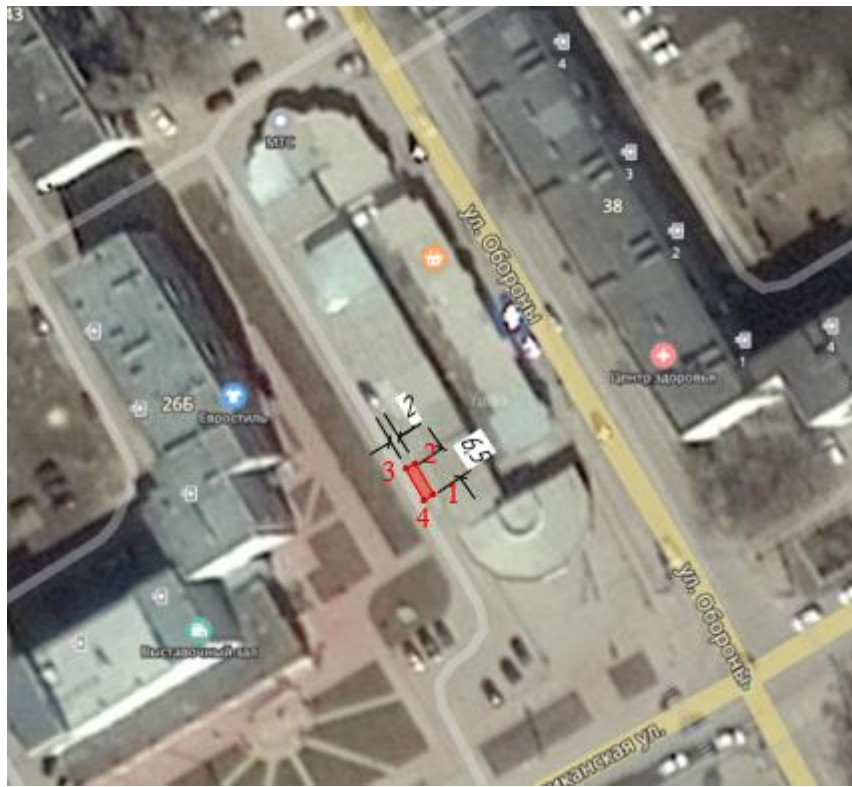

Масштаб 1:1000

Заявитель _____
(подпись) (расшифровка подписи)

М.П.
(для юридических лиц и индивидуальных предпринимателей)

Условные обозначения:

	граница прилегающей территории
	поворотная точка границ прилегающей территории
	кадастровый номер земельного участка (объекта недвижимости), по отношению к которому устанавливается прилегающая территория
	кадастровый квартал
	граница кадастрового квартала
	границы объектов, расположенных на прилегающей территории (отображается черным цветом)