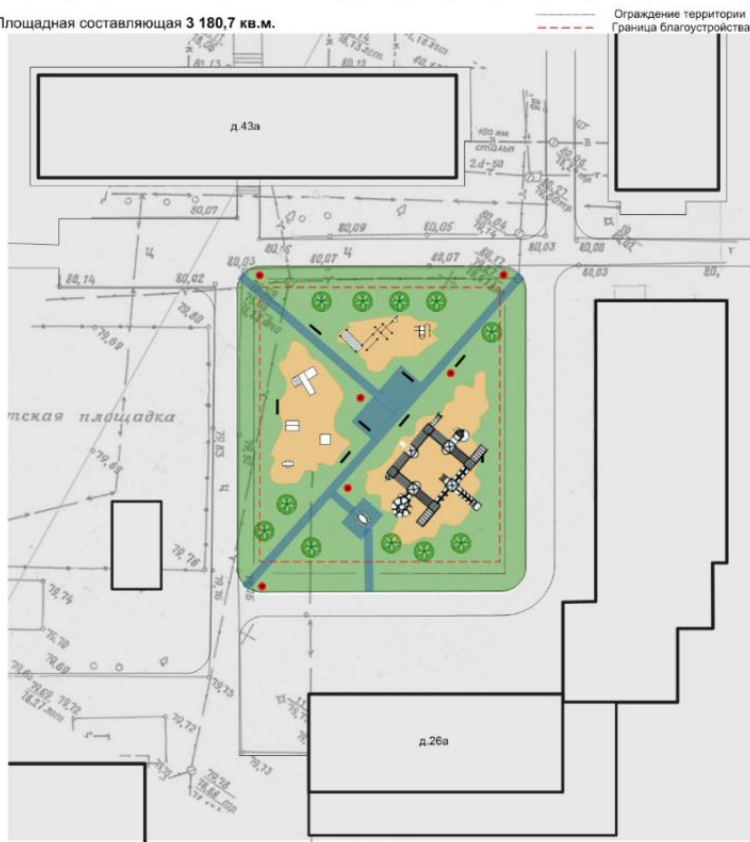

1. Утвердить прилагаемый дизайн-проект благоустройства общественной территории «Сквер «Радуга» в районе многоквартирных домов ул. Обороны, д.43а, ул. Республиканская, д.26а».

2. Настоящее постановление подлежит официальному опубликованию и размещению на официальном сайте городского округа в сети «Интернет».

Сквер «Радуга» располагается в районе многоквартирных домов ул.Обороны д.43а и ул.Республиканская д.26а.

Площадная составляющая 3 180,7 кв.м.

ПЛАНИРУЕТСЯ:

- устройство дорожек и площадок (брусчатка);
- установка детского игрового комплекса и отдельных игровых элементов (качели, карусель) для детей 5-12лет;
- установка уличных тренажёров (воркаут);
- установка скамеек и лавочек;
- устройство элементов освещения;
- точечная высадка деревьев и кустарников.